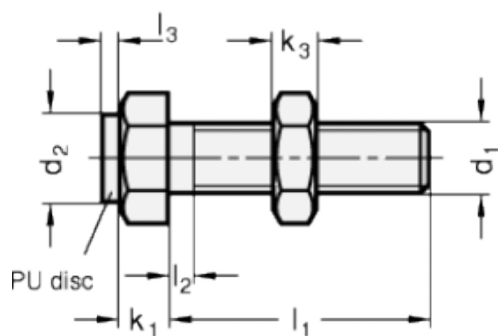

Varenummer: 20251M635BK
 Beskrivelse: E+G Anslagsbolt GN 251-M6-35-BK
 med møtrik

Mål

Type AK

Type BK

Mounting block GN 412.1

d	= M6	s = 10
e	= 11.5	
K	= -	
k1	= 4	
k2	= 3.6	
l1	= 35	
l2 max.	= 3	
l3	= 2	