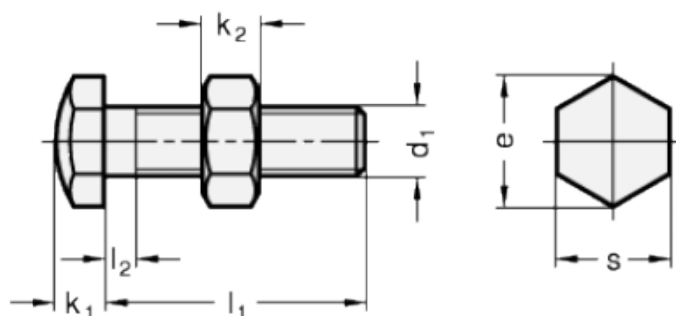

Varenummer: 20251M635BK
 Beskrivelse: E+G Anslagsbolt GN 251-M6-35-BK
 med møtrik

Mål

Type AK

Type BK

Mounting block GN 412.1

d	= M6	s = 10
e	= 11.5	
K	= -	
k1	= 4	
k2	= 3.6	
l1	= 35	
l2 max.	= 3	
l3	= 2	